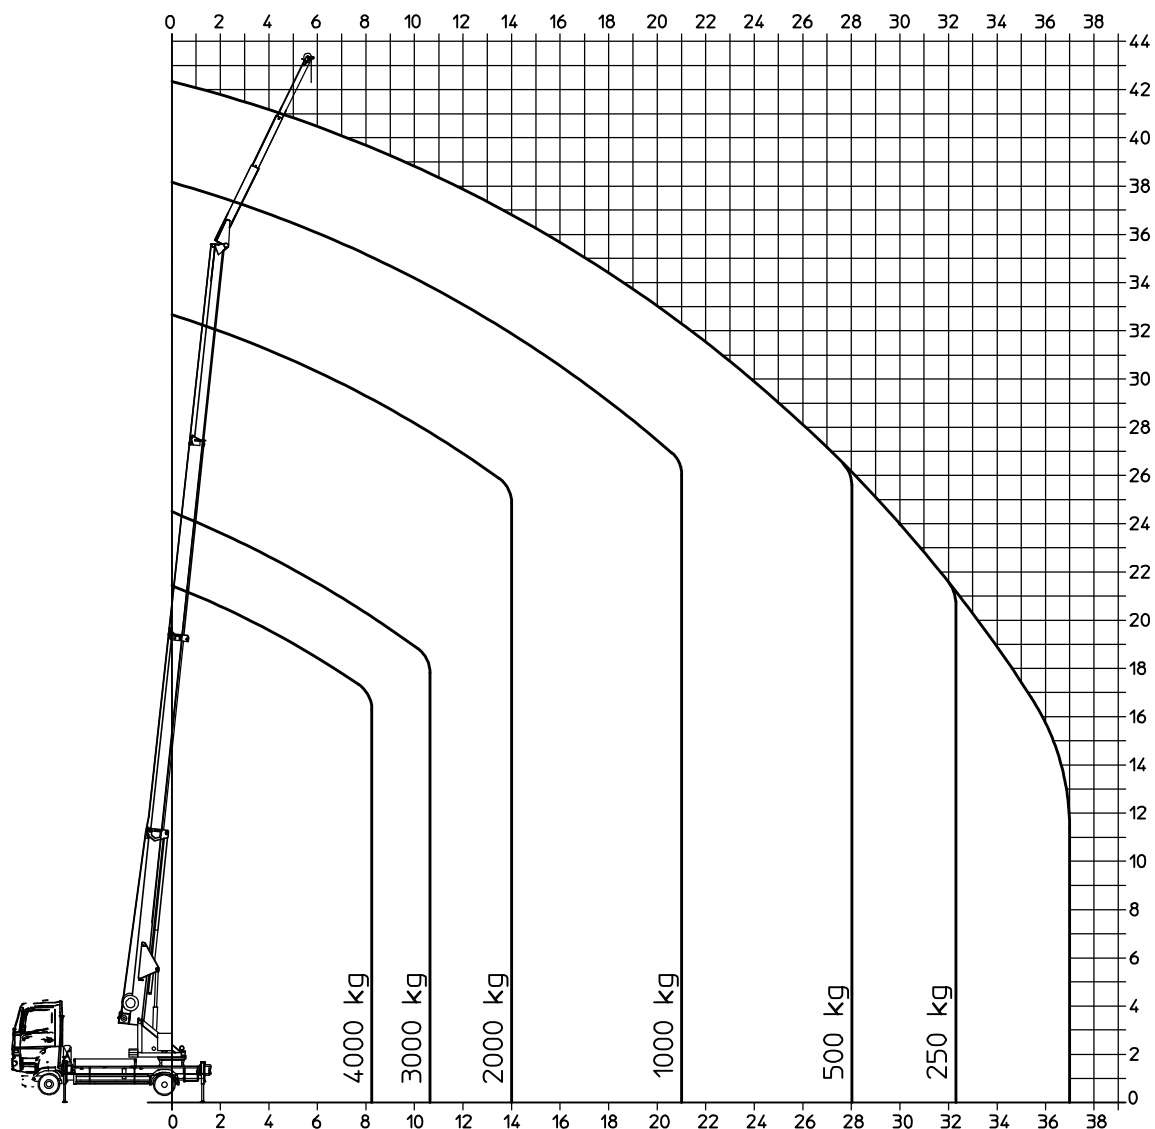

Lastdiagramm Böcker-Autokran AK 44/4000 ahy

Fahrzeuiglänge: ca. 10,55m / Gesamtgewicht: ca. 15,5 to

Vollabstützung: ca. 6,10 x 5,80 m (einseitig 4,20m)

Preisänderungen, sowie Abweichungen von Maß- und Gewichtsangaben bleiben vorbehalten.